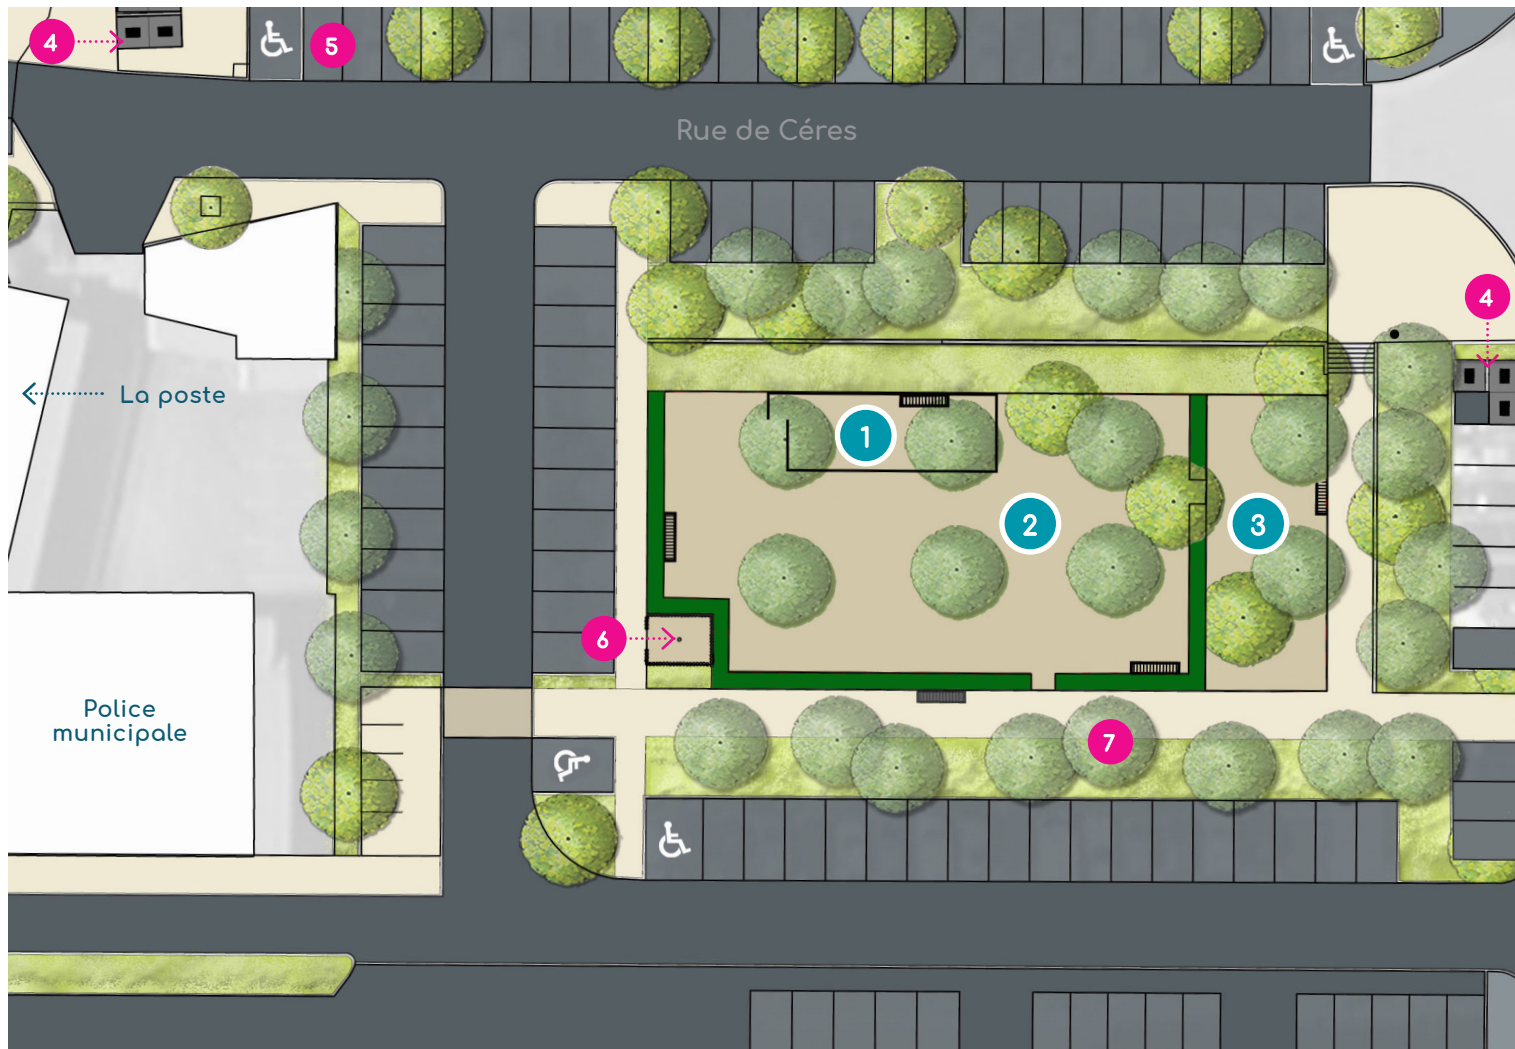

PARTAGEONS
- NOTRE -
BIEN-VIVRE

LANCEMENT - DES - TRAVAUX

Phase 1

Place des Droits de l'Homme et du Citoyen

Début des travaux : **6 septembre 2021**
Durée des travaux : **4 mois**

QUARTIER
- SAINT -
HUBERT

ATTENTION !

Les 4 mois de travaux sur la place des Droits de l'Homme et du Citoyen vont générer des nuisances sonores ainsi que des difficultés de circulation.

Durant cette période, tout sera mis en œuvre pour limiter la gêne occasionnée. Le nécessaire sera fait pour maintenir l'accès aux garages et favoriser la circulation piétonne.

Pour suivre les évolutions du chantier en temps réel, rendez-vous sur :

www.mairie-ida.fr/projet

3 ESPACES DE PARTAGE

1 Espace pétanque

2 Espace de jeux

3 Espace de commémorations

UNE PLACE REPENSÉE

Des containers à poubelles enterrés